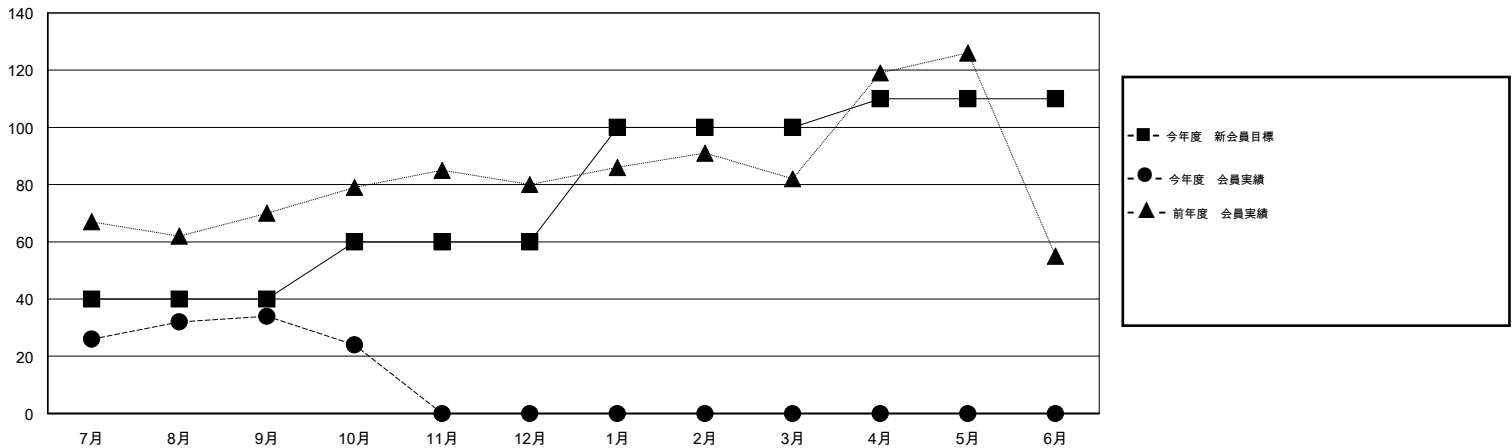

# MONTHLY MEMBERSHIP PROGRESS REPORT

District 331 B

Results as of: 10/31/2016

GMT: Masayuki Kaneko

地域 JAPAN

GMT会則地域 5-Jap

クラブ					名				
結果: 2016-2017					結果: 2016-2017				
四半期	新クラブ目標	新クラブ	解散クラブ	純増/減	四半期	新会員目標	チャーターメン バー/新会員	退会者	純増/減
7月/8月/9月	0	0	0	0	7月/8月/9月	40	65	31	34
10月/11月/12月	0	0	0	0	10月/11月/12月	20	6	16	-10
1月/2月/3月	0	0	0	0	1月/2月/3月	40	0	0	0
4月/5月/6月	1	0	0	0	4月/5月/6月	10	0	0	0

新クラブ目標及び実績累計

会員目標及び実績累計

解散クラブ: 0	43 CLUBS OF 85 一名以上の新会員を登録	男女別
		男性 2,224 (80.38%)
		女性 543 (19.62%)
退会者	健康診断データはこちら	家族会員 900
物故会員 11		世帯主 419
クラブ解散 0		世帯主以外 481
その他 36		
合計 47		